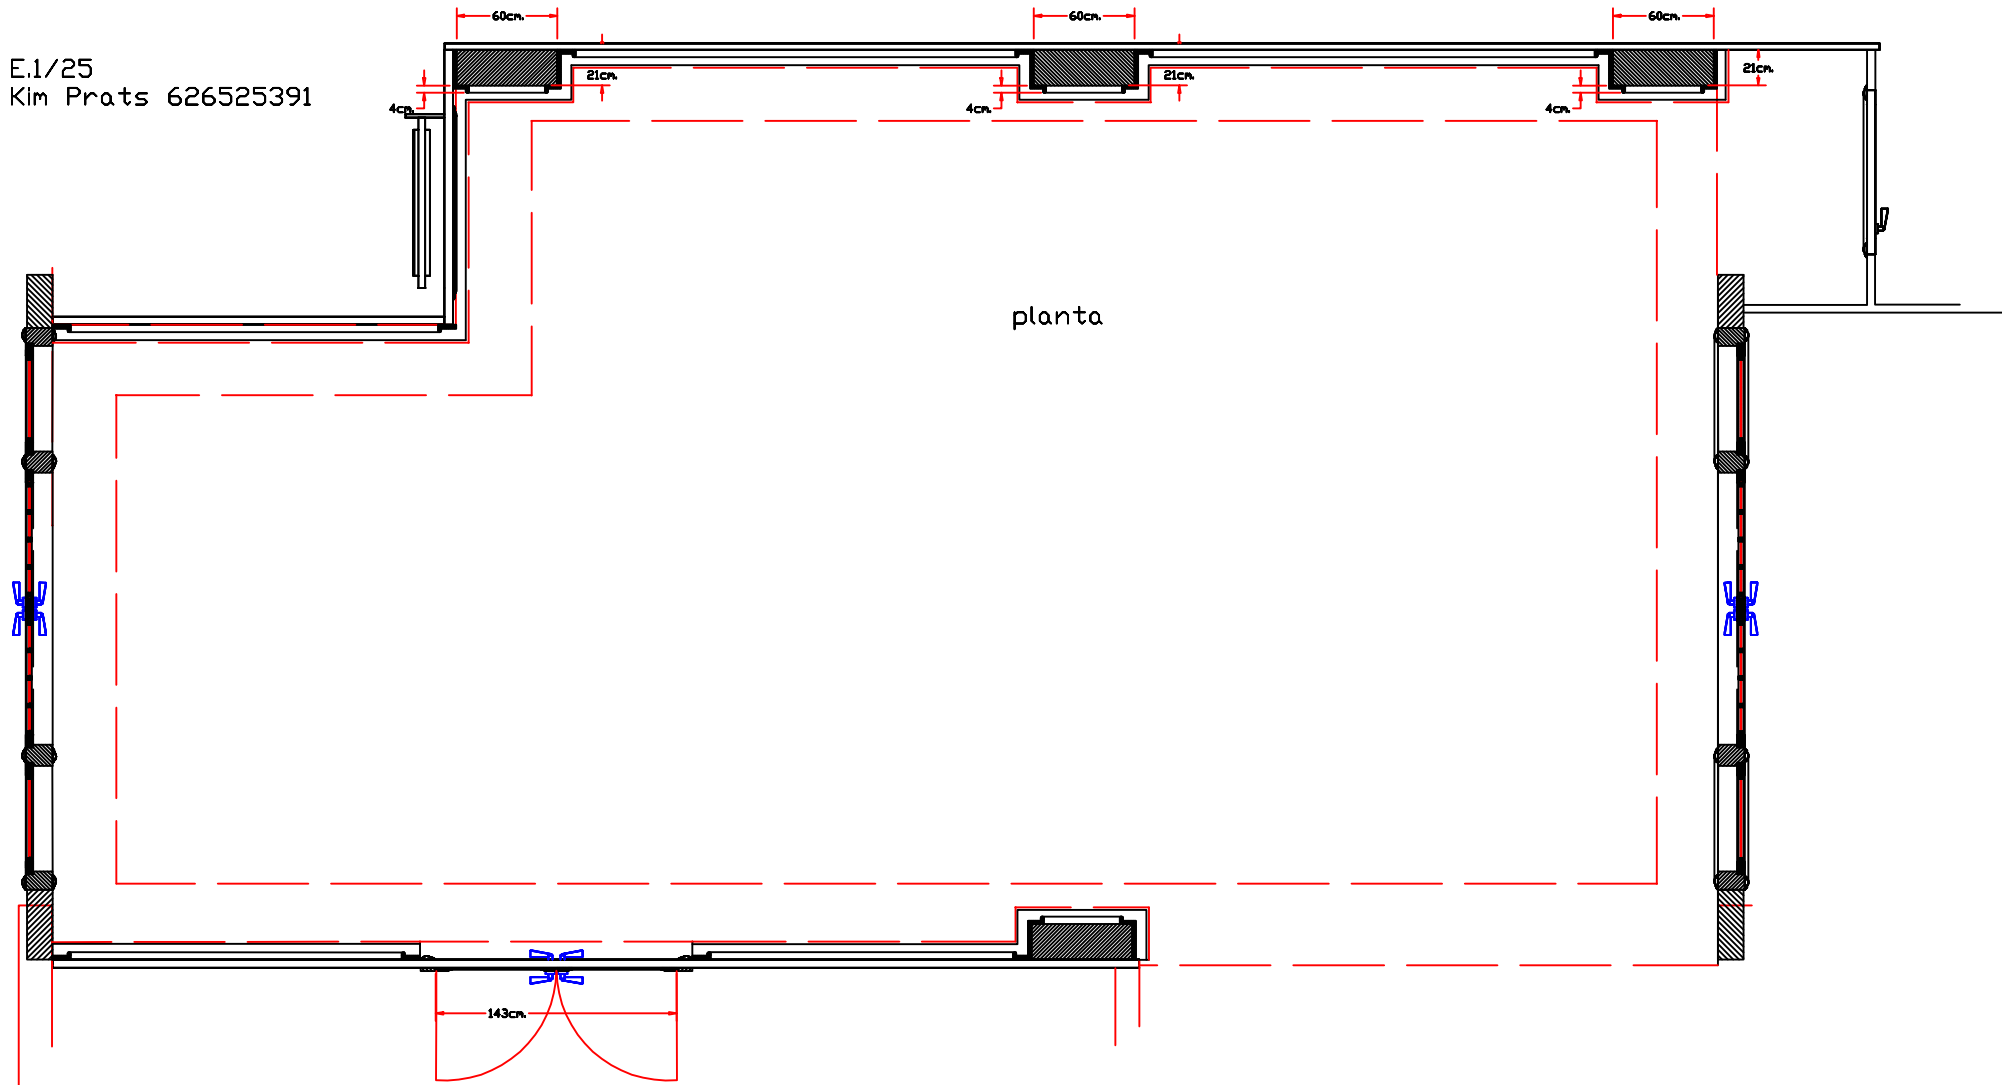

CASINO PLANTA
 E.1/50
 Kim Prats 626525391

7A

alçat A-B

8

E.1/25
Kim Prats 626525391

2

vidre catedral
fumat

detall

alçat frontal

planta

CASINO VIDRIERA DESPAIX
E.1/25
Kim Prats 626525391

espai per col·locar
caixa forta
que suministra tv3.

trасera es
forillo del
altre decorat

acabat fusta
noguera

partions de
armari i
tiradors.

CASINO DESPAIX
 e.1/50
 Kim Prats

alçat porta passadis

alçat

alçat porta entrada

alçat barana exterior balcó

persianes practicables

acabat escai acolxat amb taxoles perimetrals.

CASINO DESPAIX
E.1/25
Kim Prats 626525391

alçat frontal

planta

alçat lateral

16

alçat frontal

tot acabat pedra calcarea

secció lateral

planta