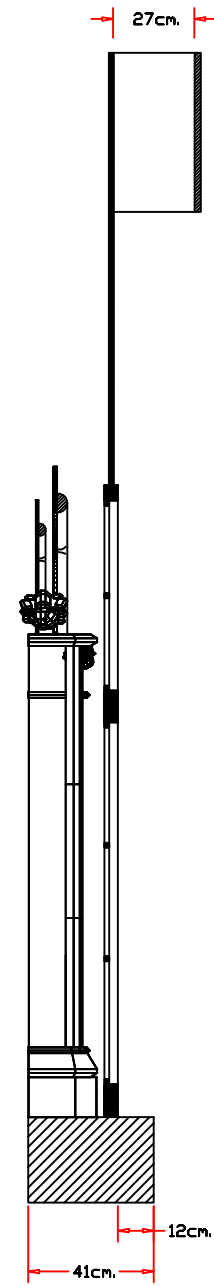

CASINO PLANTA
 E.1/50
 Kim Prats 626525391

7A

alçat A-B

8

E.1/25
Kim Prats 626525391

2

vidre catedral
fumat

detall

alçat frontal

planta

CASINO VIDRIERA DESPAIX
E.1/25
Kim Prats 626525391

espai per col·locar
caixa forta
que suministra tv3.

trасera es
forillo del
altre decorat

acabat fusta
noguera

partions de
armari i
tiradors.

CASINO DESPAIX
 e.1/50
 Kim Prats

alçat porta passadis

alçat

alçat porta entrada

alçat barana exterior balcó

persianes practicables

acabat escai acolxat amb taxoles perimetrals.

CASINO DESPAIX
E.1/25
Kim Prats 626525391

alçat frontal

planta

alçat lateral

16

alçat frontal

tot acabat pedra calcarea

secció lateral

planta