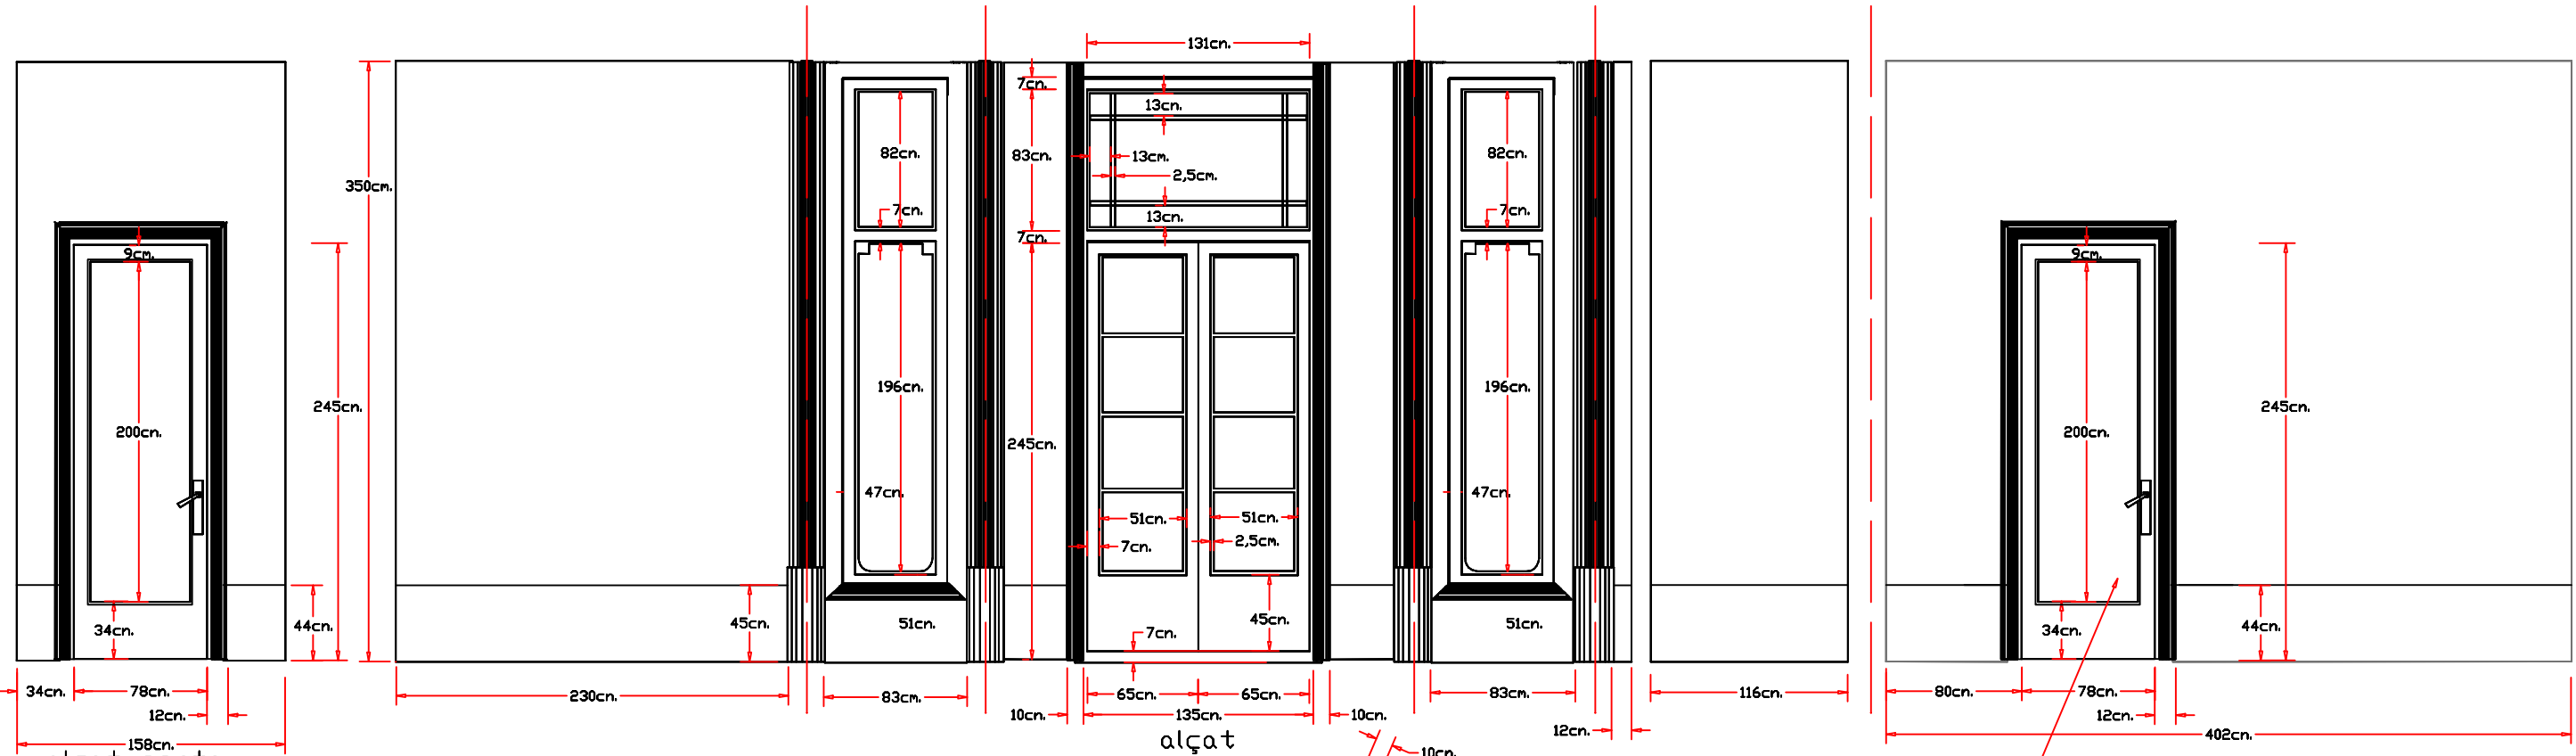

alçat frontal

planta

CASINO VIDRIERA DESPAIX
E.1/25
Kim Prats 626525391

espai per col·locar
caixa forta
que suministra tv3.

trасera es
forillo del
altre decorat

acabat fusta
noguera

partions de
armari i
tiradors.

CASINO DESPAIX
 e.1/50
 Kim Prats

alçat porta passadis

alçat

alçat porta entrada

alçat barana exterior balcó

persianes practicables

acabat escai acolxat amb taxoles perimetrals.

CASINO DESPAIX
E.1/25
Kim Prats 626525391

alçat frontal

planta

alçat lateral

16

alçat frontal

tot acabat pedra calcarea

secció lateral

planta