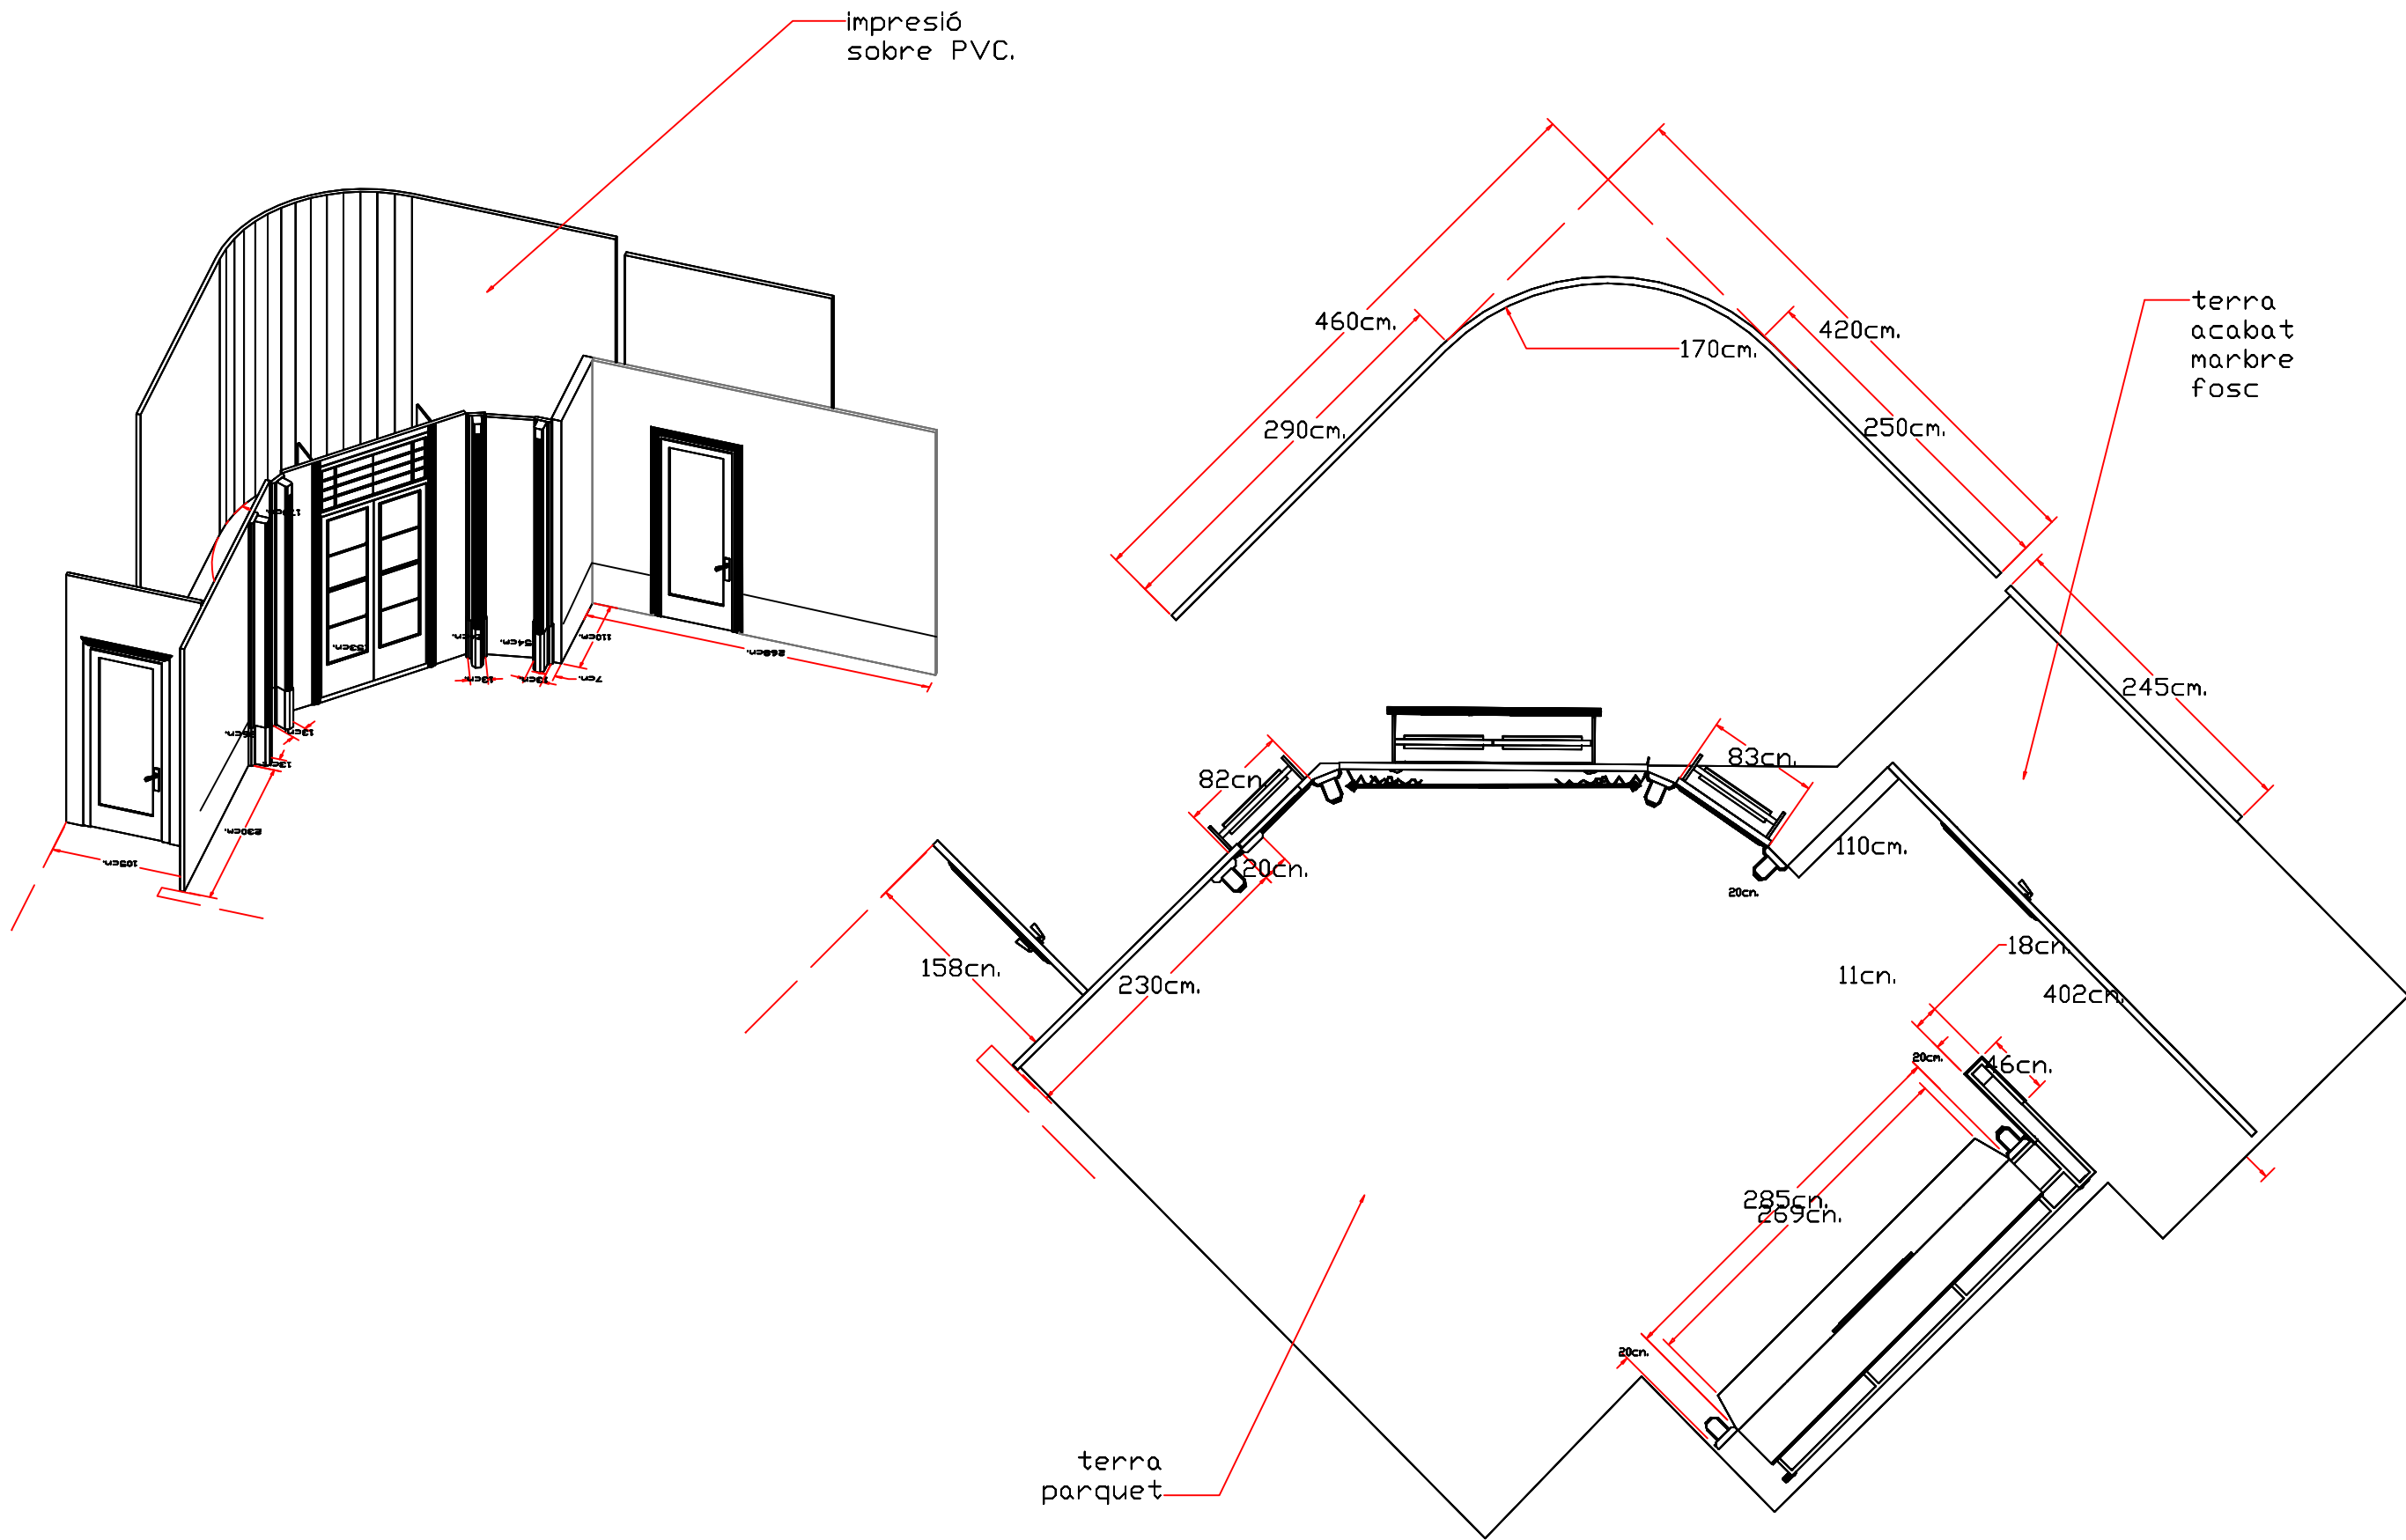

CASINO PLANTA
 E.1/50
 Kim Prats 626525391

7A

alçat A-B

8

E.1/25
Kim Prats 626525391

2

vidre catedral
fumat

detall

alçat frontal

planta

CASINO VIDRIERA DESPAIX
E.1/25
Kim Prats 626525391

espai per col·locar
caixa forta
que suministra tv3.

trасera es
forillo del
altre decorat

acabat fusta
noguera

partions de
armari i
tiradors.

CASINO DESPAIX
 e.1/50
 Kim Prats

alçat porta passadis

alçat

alçat porta entrada

alçat barana exterior balcó

persianes practicables

acabat escai acolxat amb taxoles perimetrals.

CASINO DESPAIX
E.1/25
Kim Prats 626525391

alçat frontal

planta

alçat lateral

16

alçat frontal

tot acabat pedra calcarea

secció lateral

planta