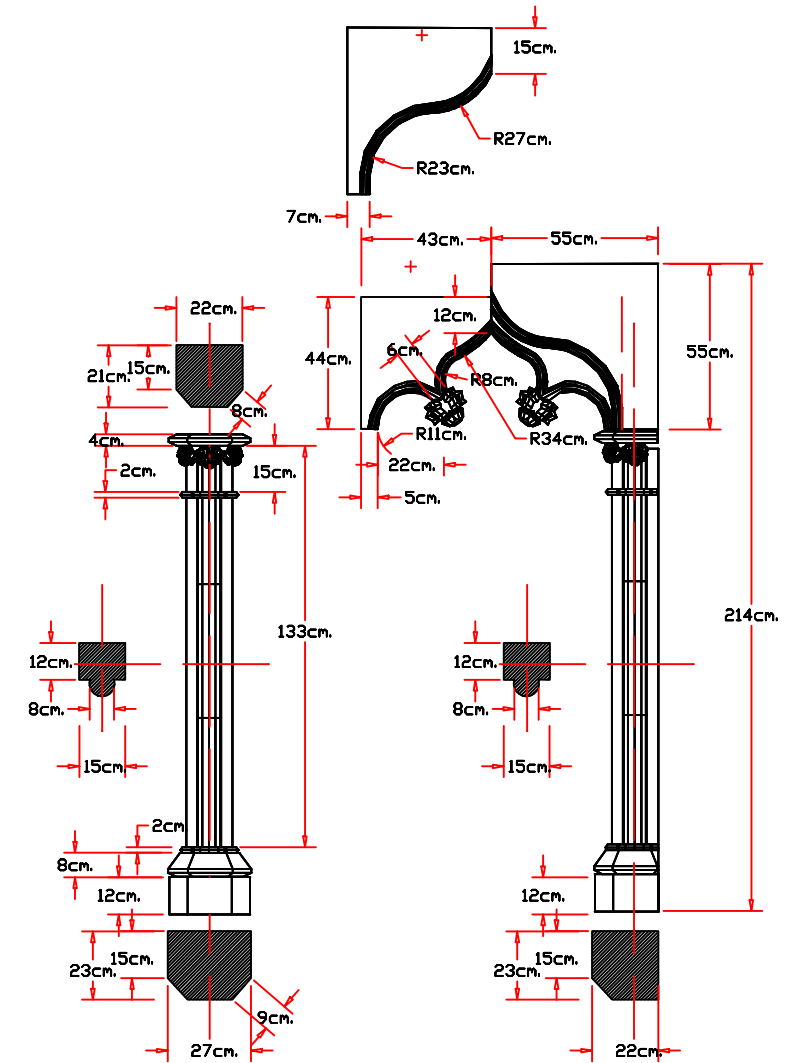

CASINO PLANTA
 E.1/50
 Kim Prats 626525391

7A

alçat A-B

8

E.1/25
Kim Prats 626525391

2

vidre catedral
fumat

detall

alçat frontal

planta

CASINO VIDRIERA DESPAIX
E.1/25
Kim Prats 626525391

espai per col·locar
caixa forta
que suministra tv3.

trасera es
forillo del
altre decorat

acabat fusta
noguera

partions de
armari i
tiradors.

alçat frontal

planta

alçat lateral

16

alçat frontal

tot acabat pedra calcarea

secció lateral

planta