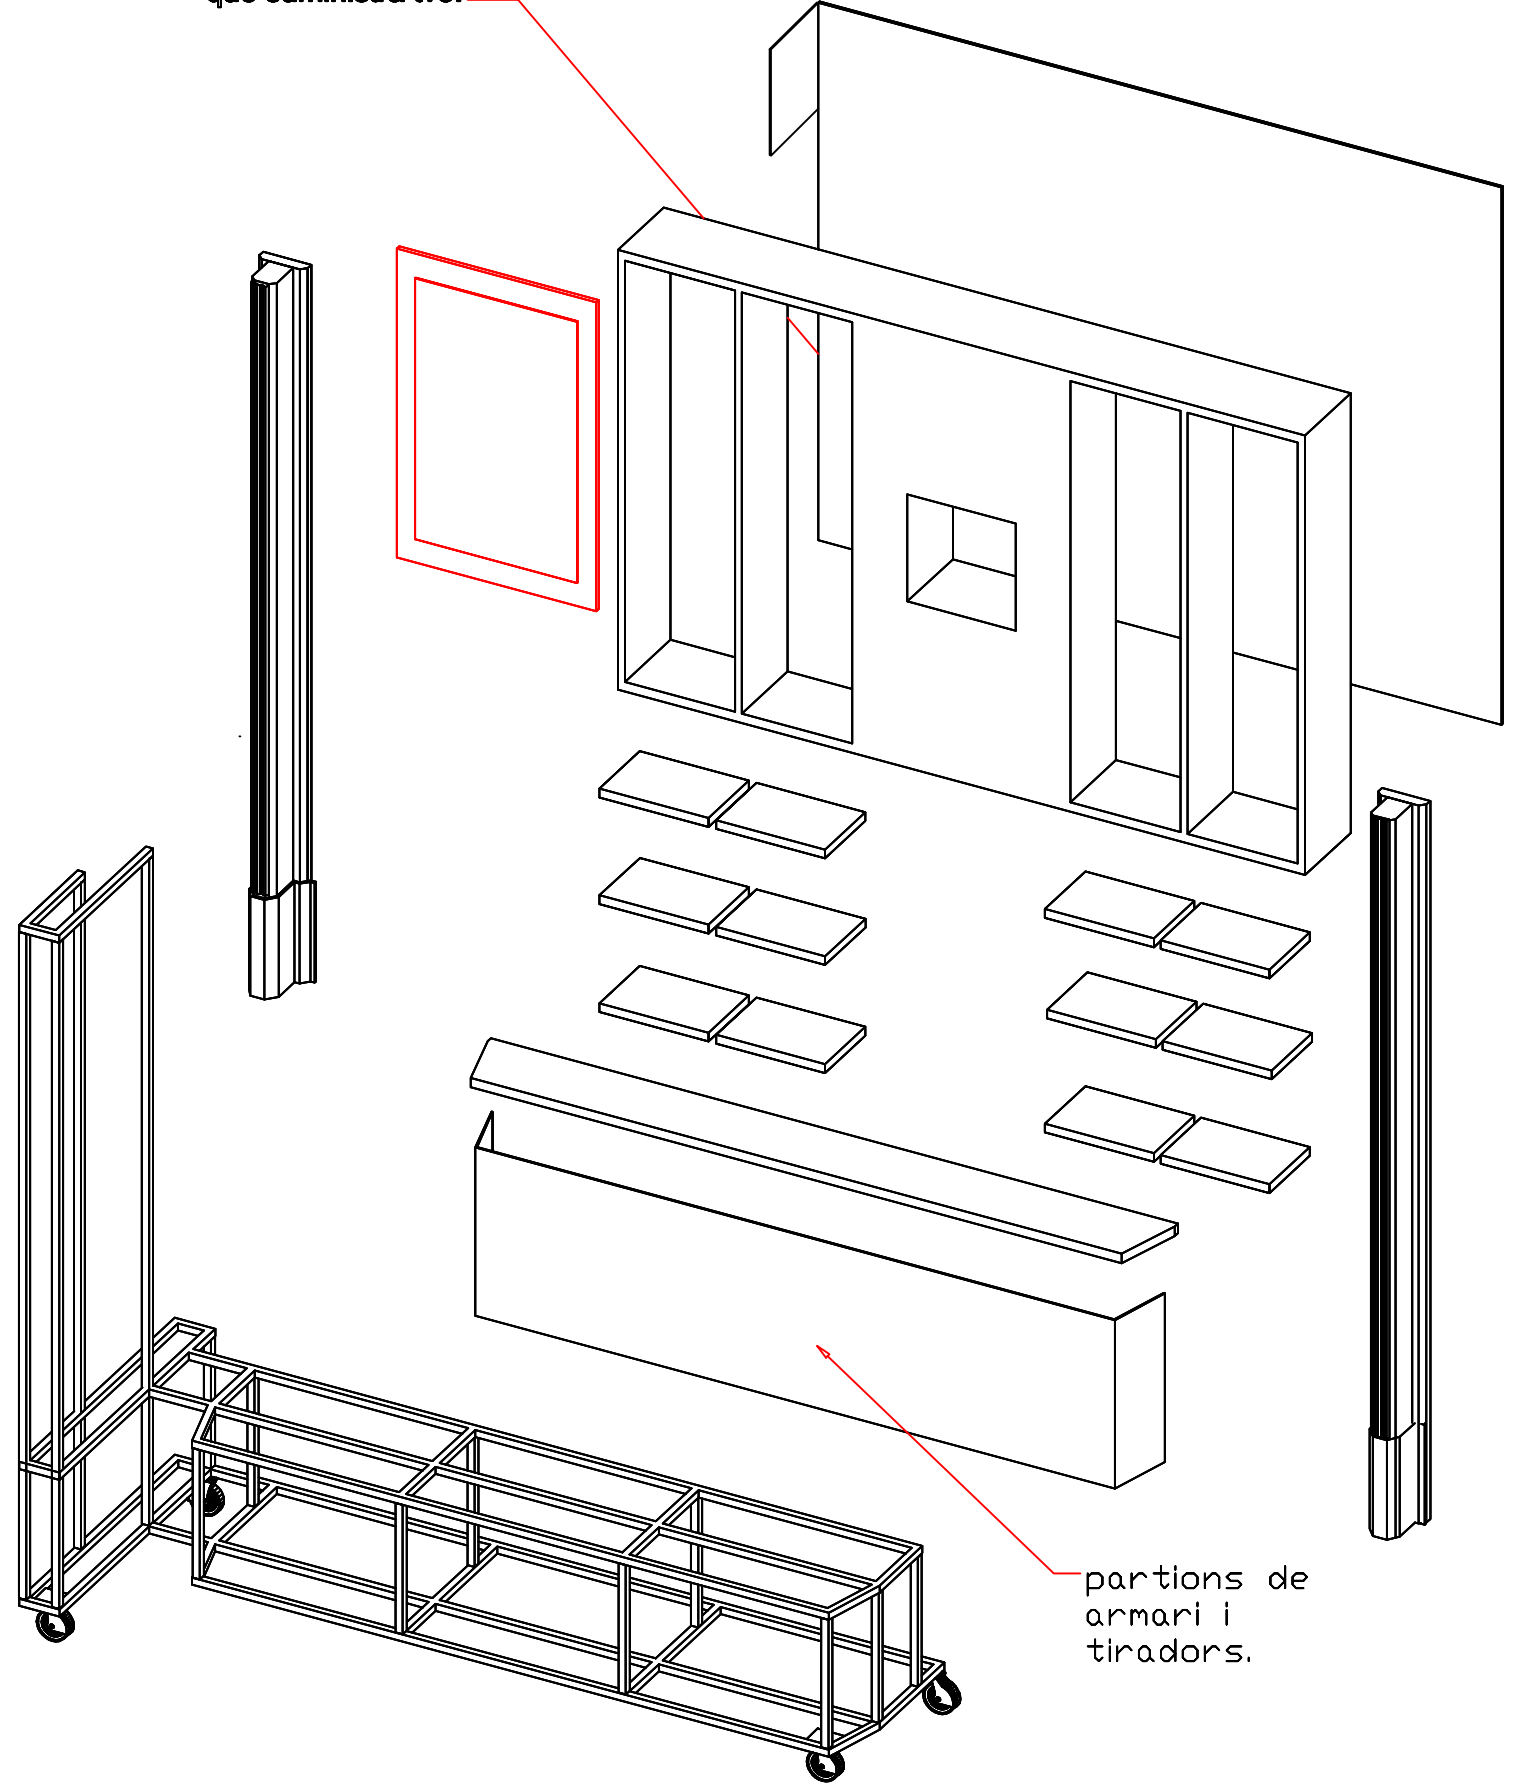

alçat frontal

planta

CASINO VIDRIERA DESPAIX
E.1/25
Kim Prats 626525391

espai per col·locar
caixa forta
que suministra tv3.

trасera es
forillo del
altre decorat

acabat fusta
noguera

partions de
armari i
tiradors.

CASINO DESPAIX
 e.1/50
 Kim Prats

alçat porta passadis

alçat

alçat porta entrada

alçat barana exterior balcó

persianes practicables

acabat escai acolxat amb taxoles perimetrals.

CASINO DESPAIX
E.1/25
Kim Prats 626525391