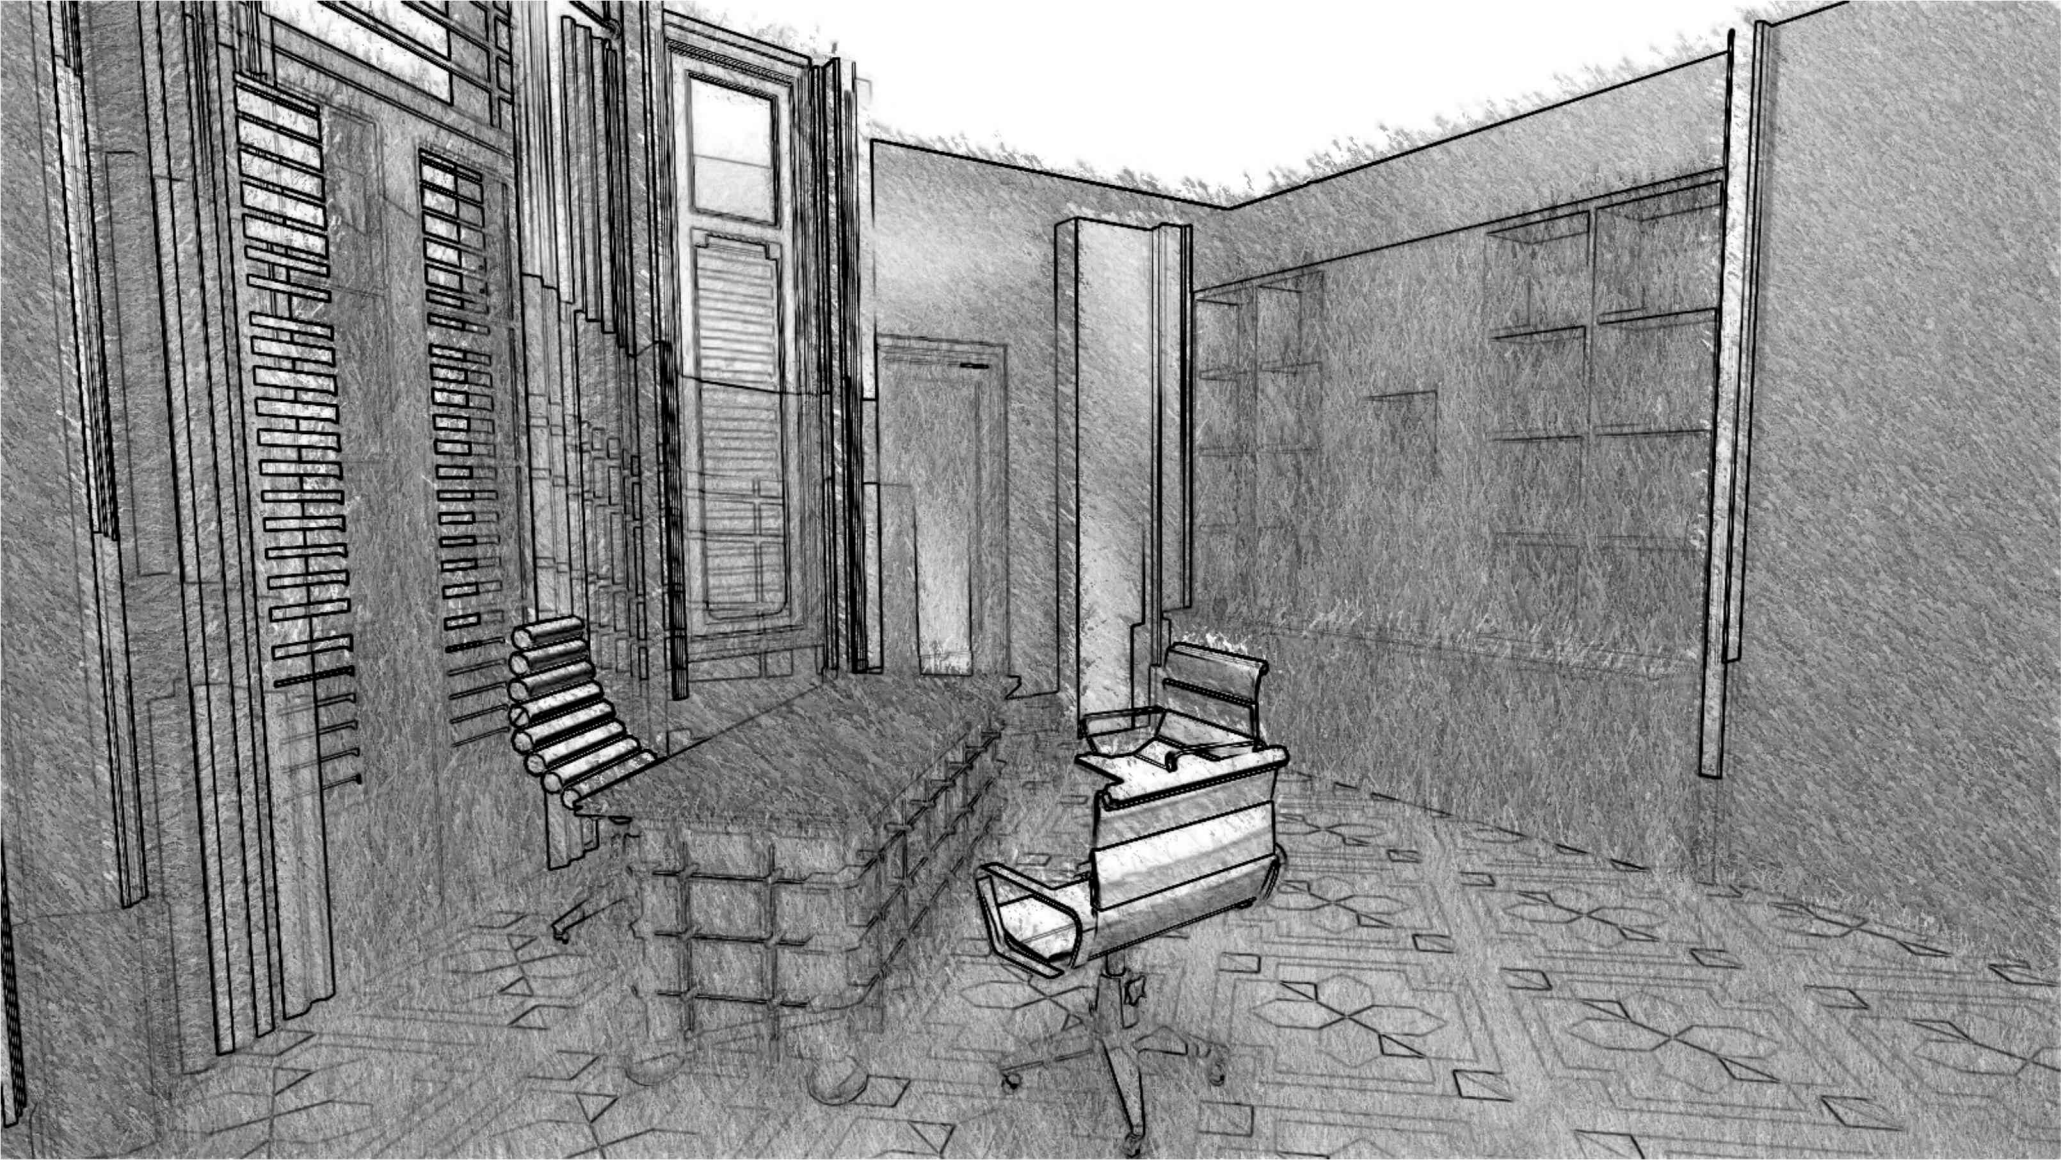

CASINO PLANTA
 E.1/50
 Kim Prats 626525391

7A

alçat A-B

8

E.1/25
Kim Prats 626525391

2

vidre catedral
fumat

detall

alçat frontal

planta

CASINO VIDRIERA DESPAIX
E.1/25
Kim Prats 626525391

espai per col·locar
caixa forta
que suministra tv3.

trасera es
forillo del
altre decorat

acabat fusta
noguera

partions de
armari i
tiradors.