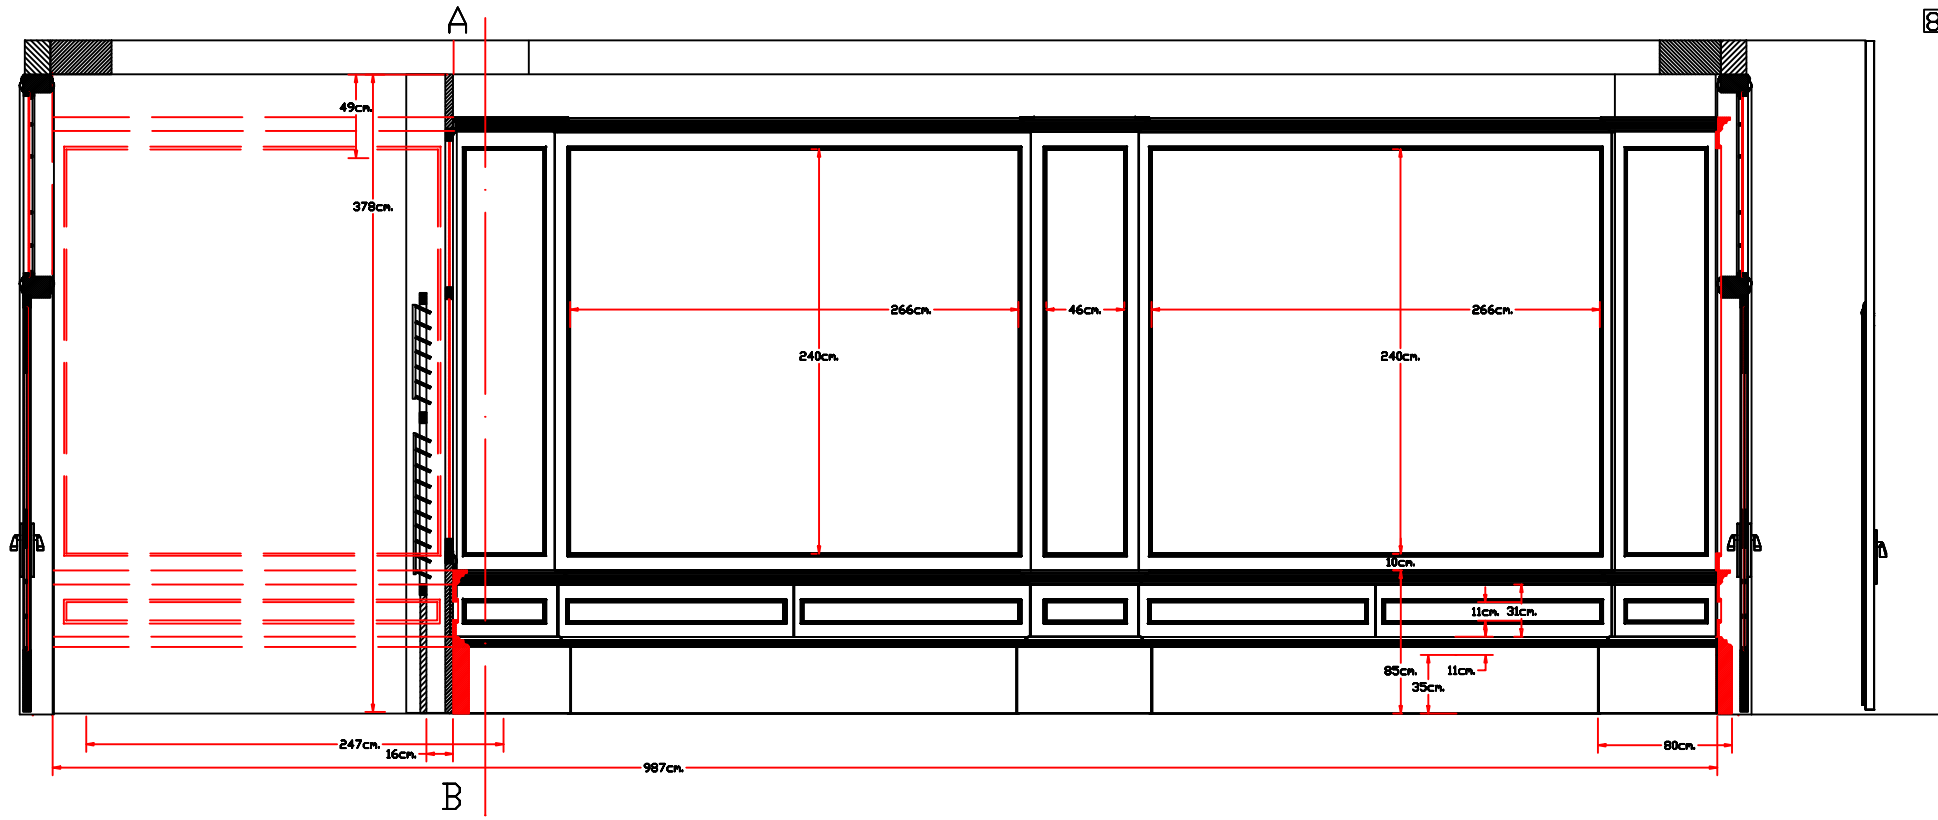

7A

8

E.1/25
Kim Prats 626525391