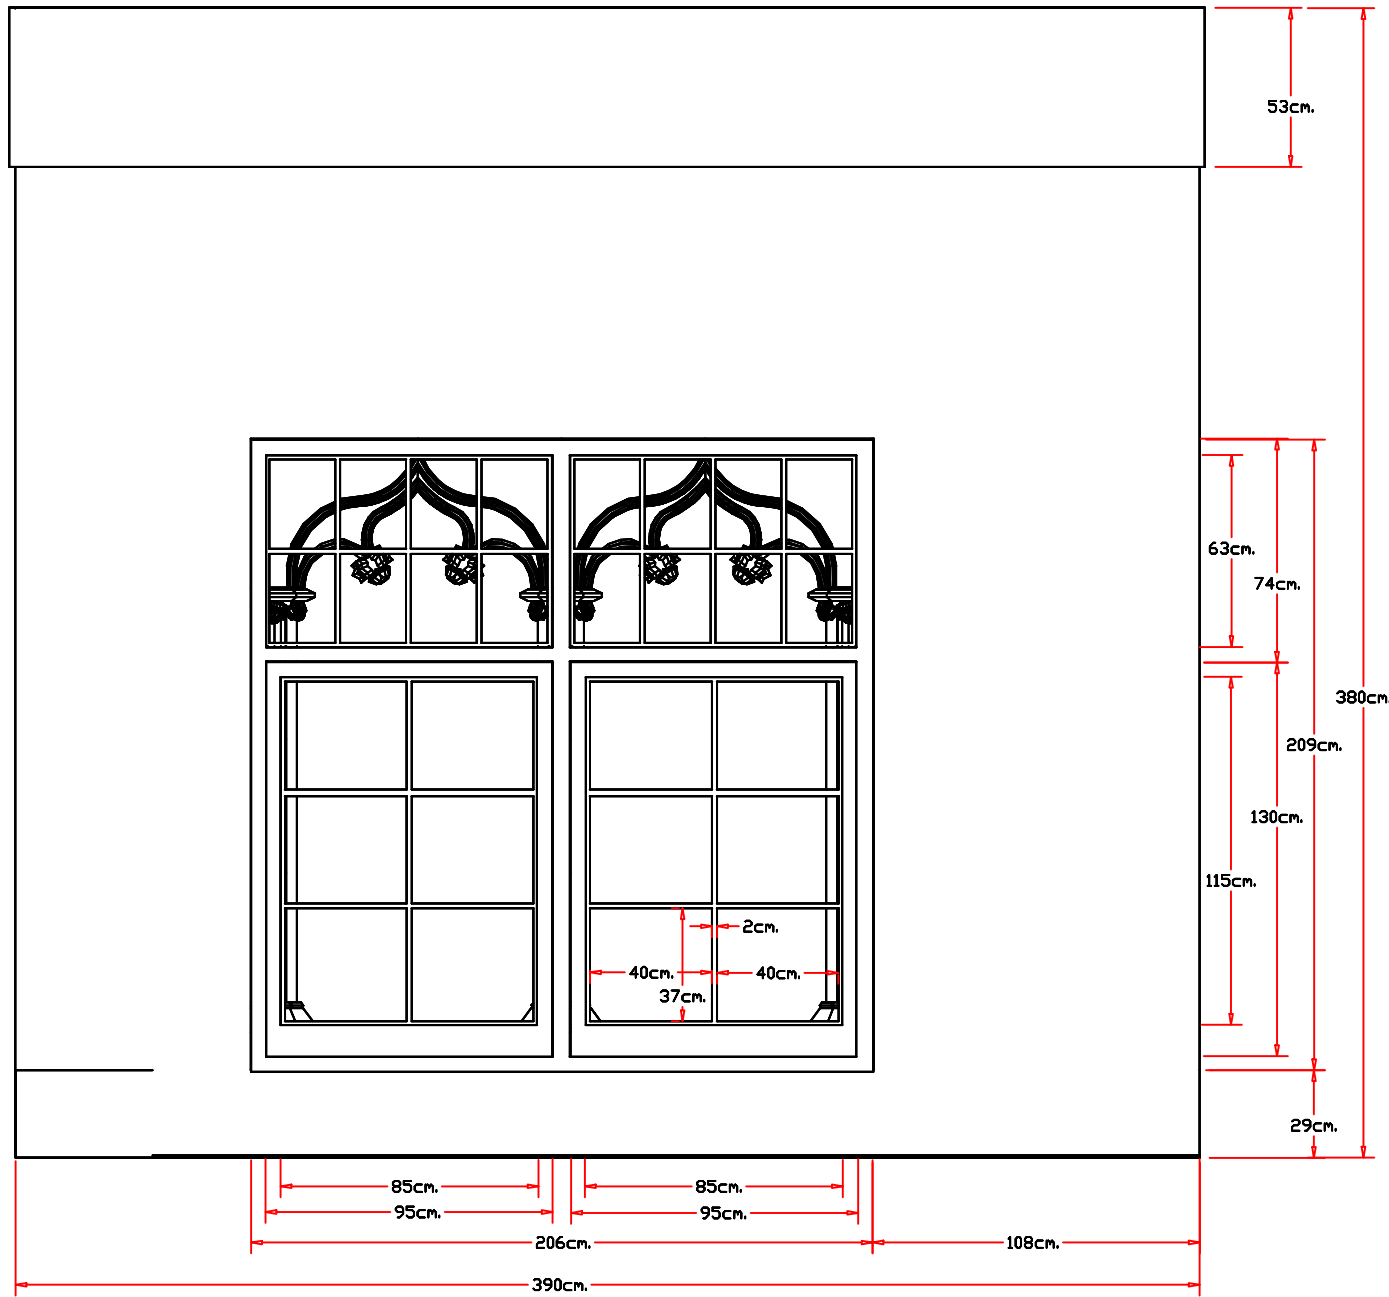

alçat frontal

planta

CASINO VIDRIERA DESPAIX
E.1/25
Kim Prats 626525391

espai per col·locar
caixa forta
que suministra tv3.

trасera es
forillo del
altre decorat

acabat fusta
noguera

partions de
armari i
tiradors.

CASINO DESPAIX
 e.1/50
 Kim Prats

alçat porta passadis

alçat

alçat porta entrada

alçat barana exterior balcó

persianes practicables

acabat escai acolxat amb taxoles perimetrals.

CASINO DESPAIX
E.1/25
Kim Prats 626525391

alçat frontal

planta

alçat lateral

16

alçat frontal

tot acabat pedra calcarea

secció lateral

planta