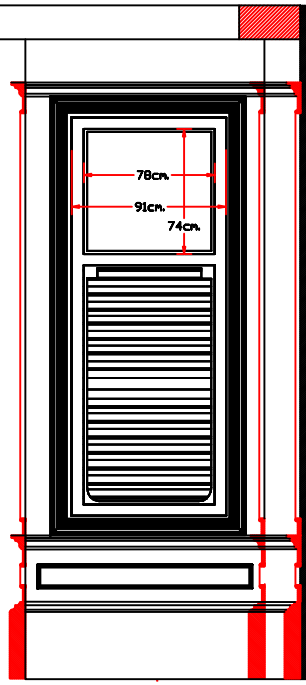

CASINO PLANTA
 E.1/50
 Kim Prats 626525391

7A

alçat A-B

8

E.1/25
Kim Prats 626525391

2

vidre catedral
fumat

detall

alçat frontal

planta

CASINO VIDRIERA DESPAIX
E.1/25
Kim Prats 626525391

espai per col·locar
caixa forta
que suministra tv3.

trасera es
forillo del
altre decorat

acabat fusta
noguera

partions de
armari i
tiradors.

CASINO DESPAIX
 e.1/50
 Kim Prats

alçat porta passadis

alçat

alçat porta entrada

alçat barana exterior balcó

persianes practicables

acabat escai acolxat amb taxoles perimetrals.

CASINO DESPAIX
E.1/25
Kim Prats 626525391

alçat frontal

planta

alçat lateral

16

alçat frontal

tot acabat pedra calcarea

secció lateral

planta