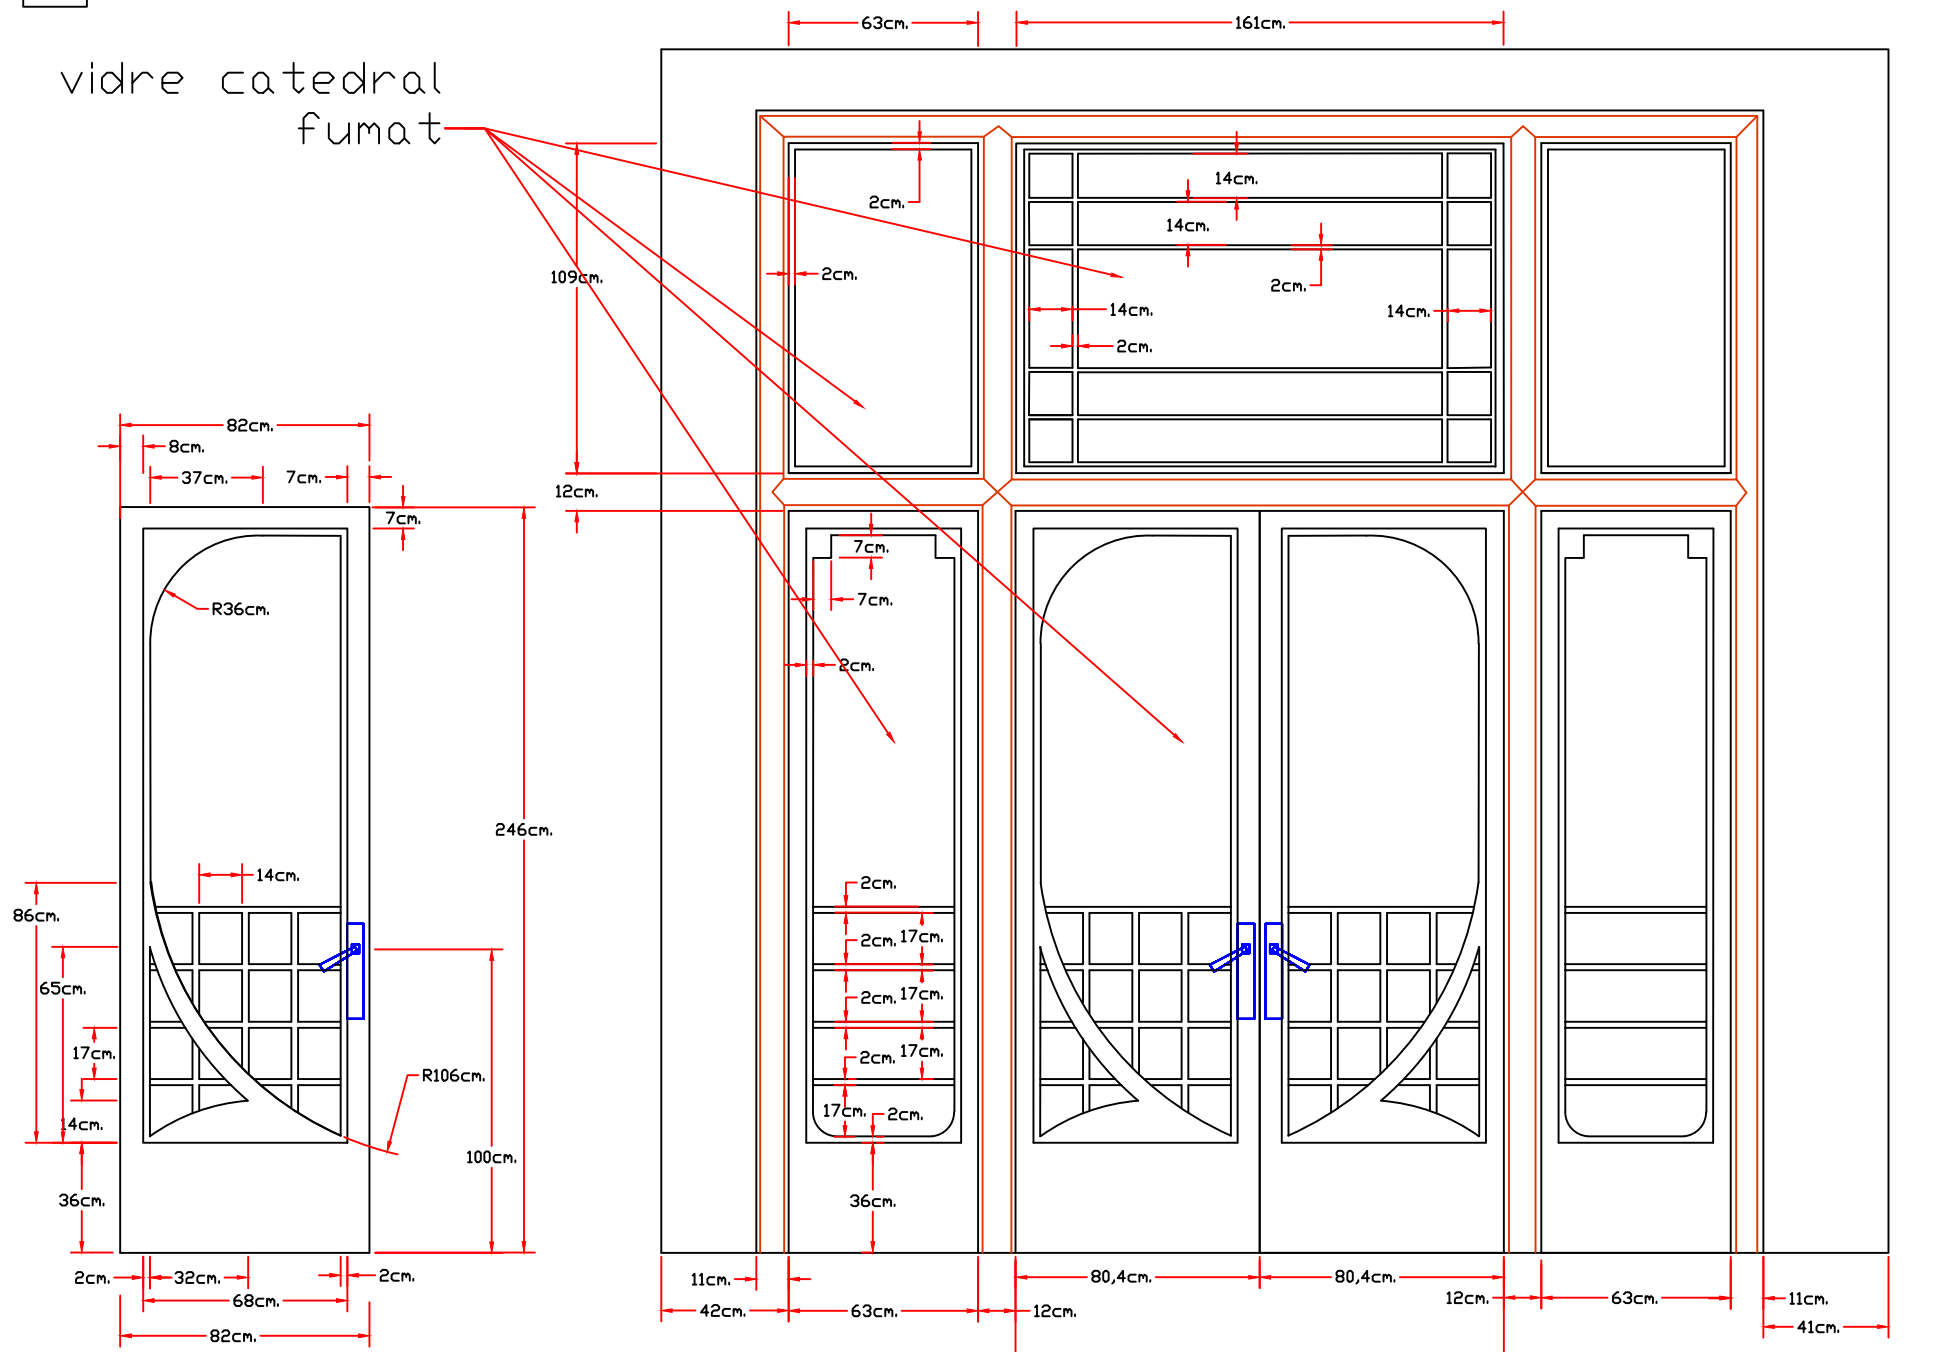

CASINO PLANTA
 E.1/50
 Kim Prats 626525391

7A

alçat A-B

8

E.1/25
Kim Prats 626525391

2

vidre catedral
fumat

detall

alçat frontal

planta

CASINO VIDRIERA DESPAIX
E.1/25
Kim Prats 626525391

espai per col·locar
caixa forta
que suministra tv3.

trасera es
forillo del
altre decorat

acabat fusta
noguera

partions de
armari i
tiradors.

CASINO DESPAIX
 e.1/50
 Kim Prats

alçat porta passadis

alçat

alçat porta entrada

alçat barana exterior balcó

persianes practicables

acabat escai acolxat amb taxoles perimetrals.

CASINO DESPAIX
E.1/25
Kim Prats 626525391

alçat frontal

planta

alçat lateral

16

alçat frontal

tot acabat pedra calcarea

secció lateral

planta