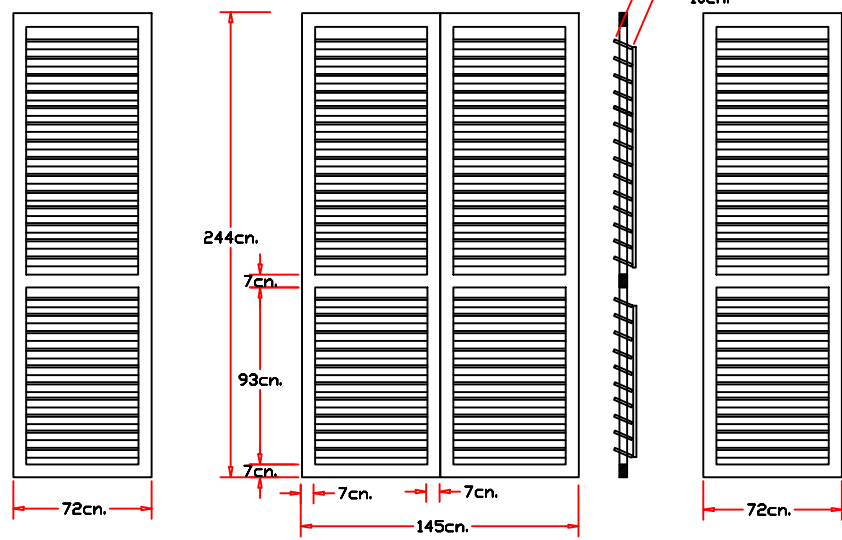

CASINO DESPAIX
 e.1/50
 Kim Prats

alçat porta passadis

alçat

alçat porta entrada

alçat barana exterior balcó

persianes practicables

acabat escai acolxat amb taxoles perimetrals.

CASINO DESPAIX
E.1/25
Kim Prats 626525391

alçat frontal

planta

alçat lateral

16

alçat frontal

tot acabat pedra calcarea

secció lateral

planta