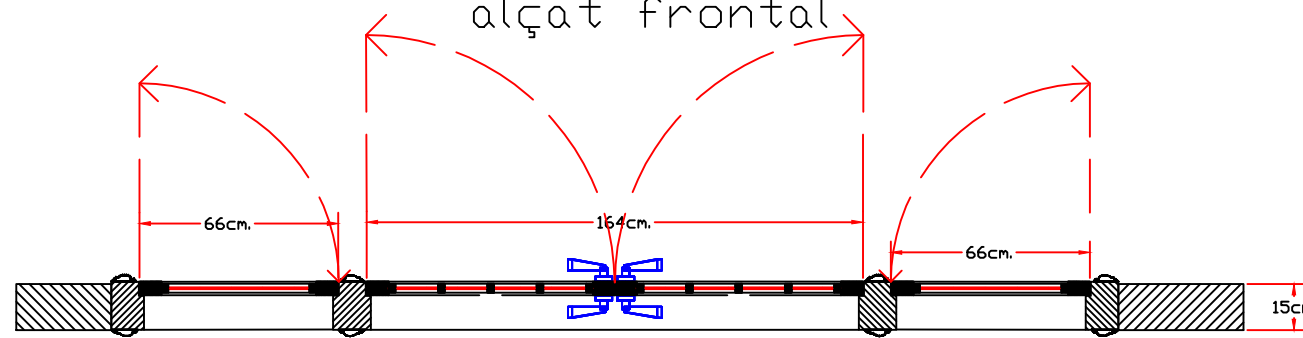

alçat frontal

planta

CASINO VIDRIERA DESPAIX
E.1/25
Kim Prats 626525391

espai per col·locar
caixa forta
que suministra tv3.

trасera es
forillo del
altre decorat

acabat fusta
noguera

partions de
armari i
tiradors.

alçat frontal

planta

alçat lateral

16

alçat frontal

tot acabat pedra calcarea

secció lateral

planta