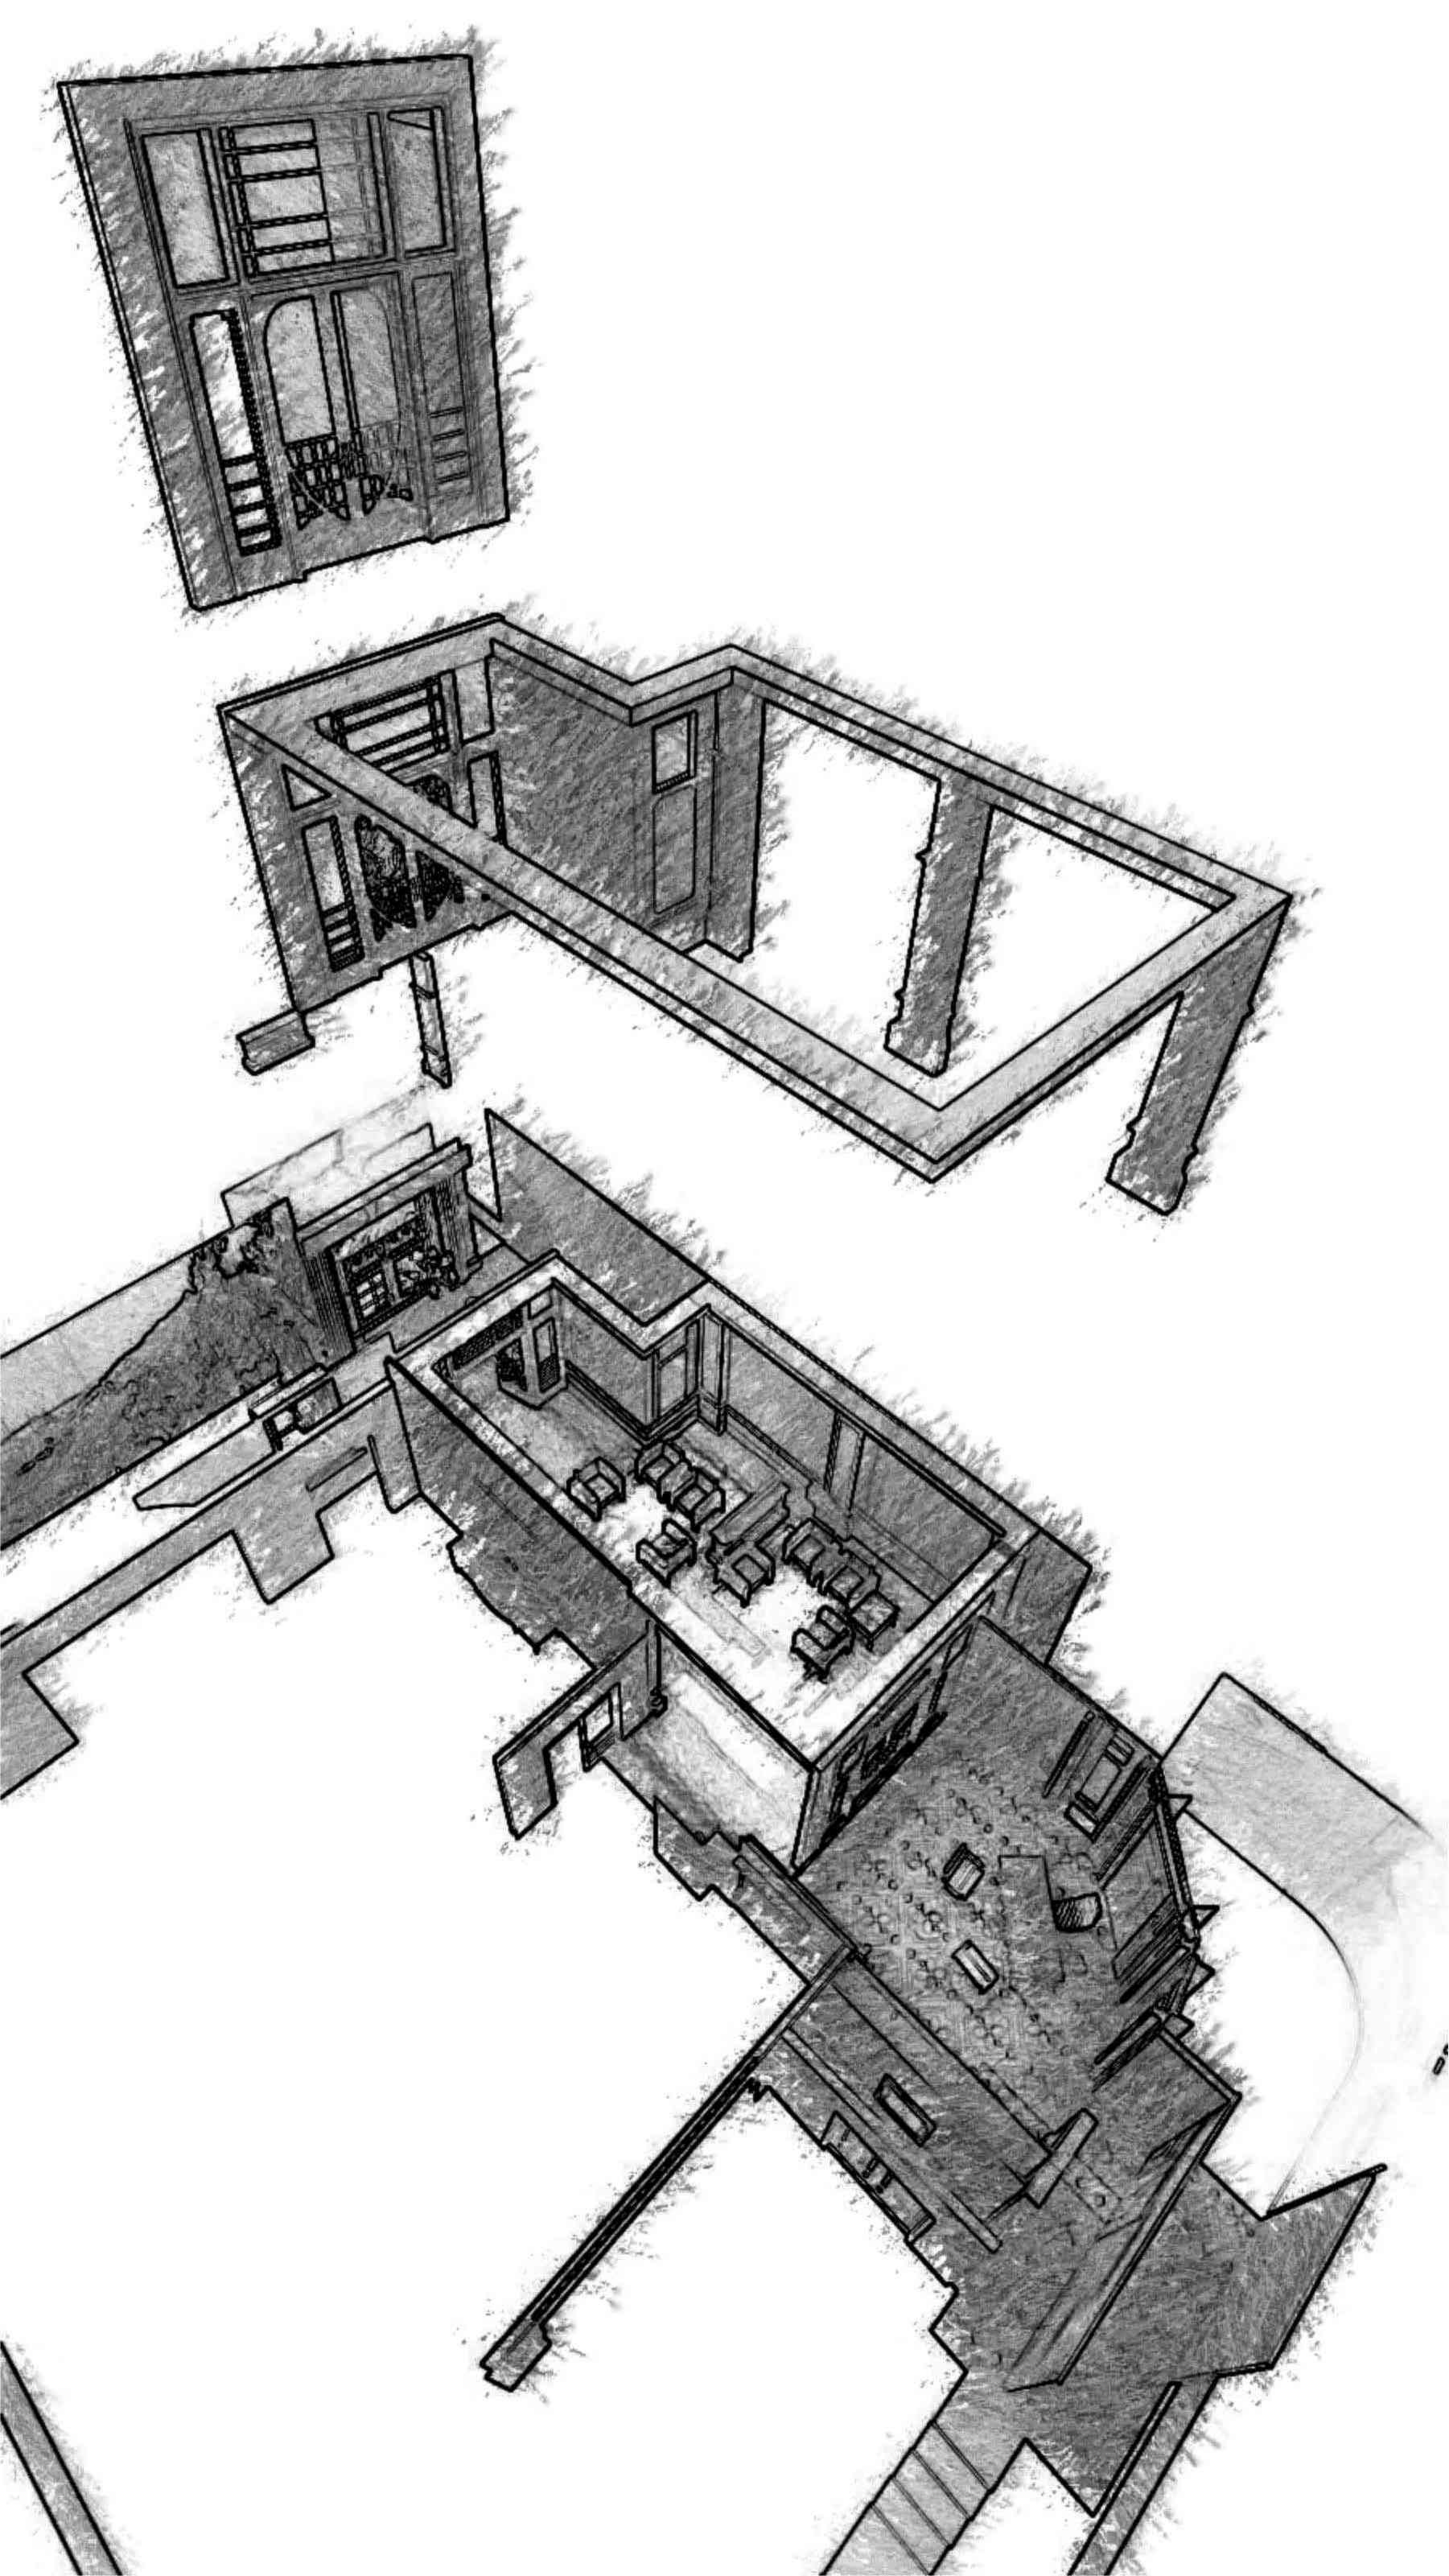

CASINO PLANTA
 E.1/50
 Kim Prats 626525391

7A

alçat A-B

8

E.1/25
Kim Prats 626525391

2

vidre catedral
fumat

detall

alçat frontal

planta

CASINO VIDRIERA DESPAIX
E.1/25
Kim Prats 626525391

espai per col·locar
caixa forta
que suministra tv3.

trасera es
forillo del
altre decorat

acabat fusta
noguera

partions de
armari i
tiradors.

CASINO DESPAIX
 e.1/50
 Kim Prats

alçat porta passadis

alçat

alçat porta entrada

alçat barana exterior balcó

persianes practicables

acabat escai acolxat amb taxoles perimetrals.

CASINO DESPAIX
E.1/25
Kim Prats 626525391