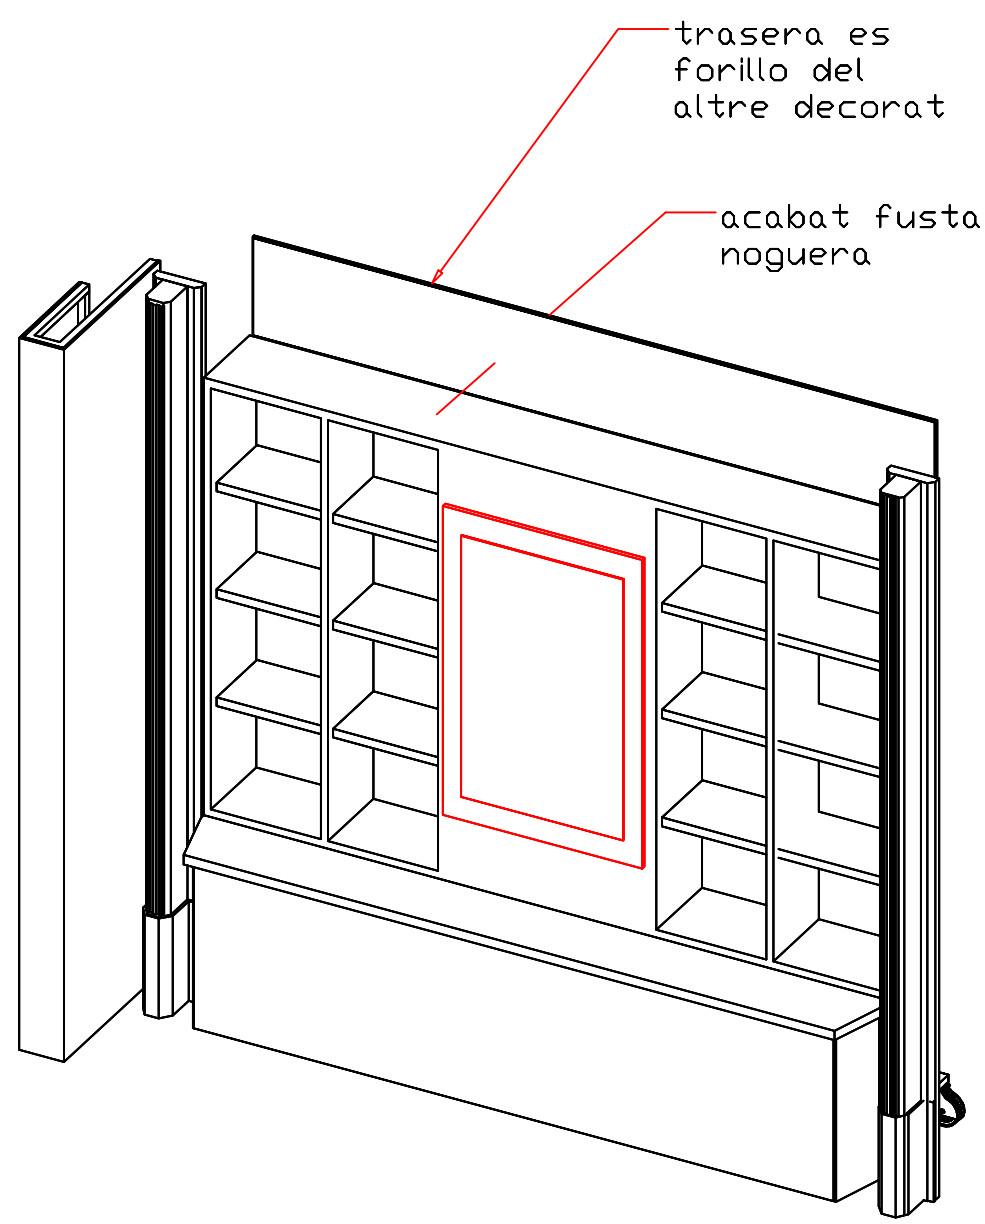

alçat frontal

planta

CASINO VIDRIERA DESPAIX
E.1/25
Kim Prats 626525391

espai per col·locar
caixa forta
que suministra tv3.

trасera es
forillo del
altre decorat

acabat fusta
noguera

partions de
armari i
tiradors.

CASINO DESPAIX
 e.1/50
 Kim Prats

alçat porta passadis

alçat

alçat porta entrada

alçat barana exterior balcó

persianes practicables

acabat escai acolxat amb taxoles perimetrals.

CASINO DESPAIX
E.1/25
Kim Prats 626525391