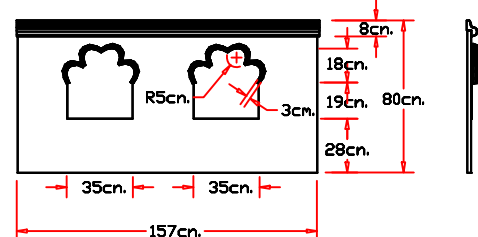

alçat barana exterior balcó

persianes practicables