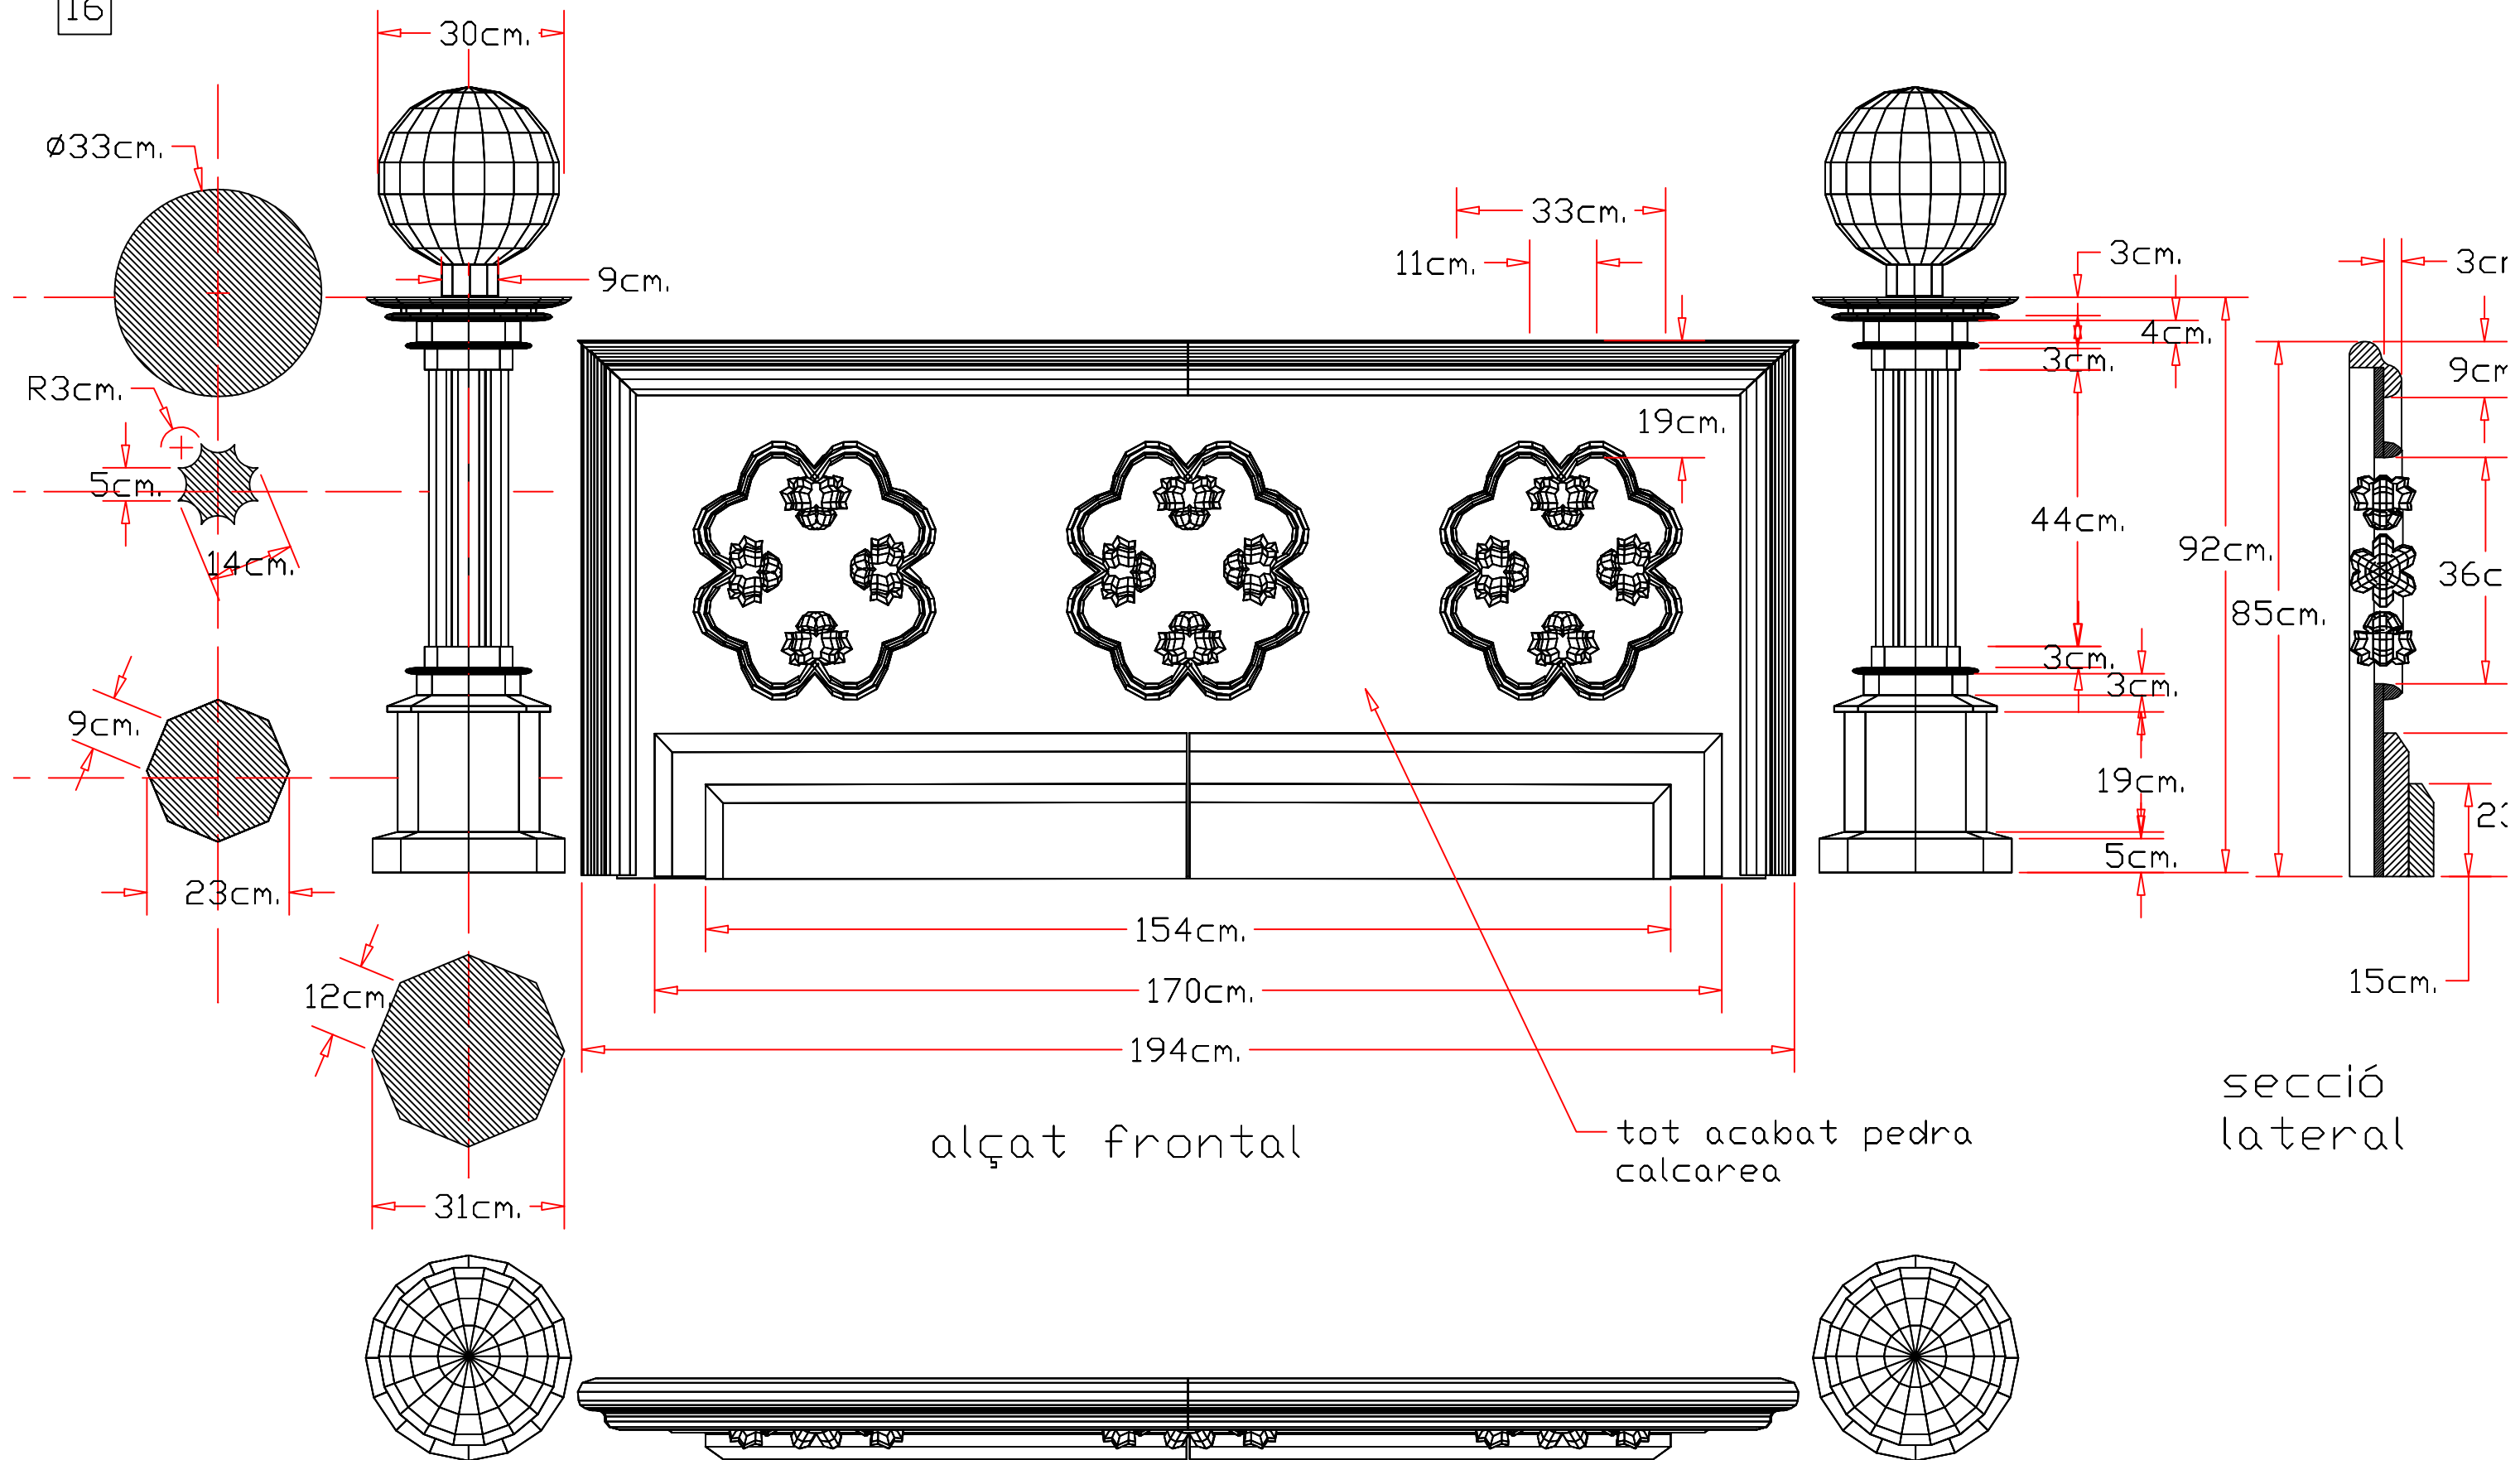

alçat frontal

planta

CASINO VIDRIERA DESPAIX
E.1/25
Kim Prats 626525391

espai per col·locar
caixa forta
que suministra tv3.

trасera es
forillo del
altre decorat

acabat fusta
noguera

partions de
armari i
tiradors.

alçat frontal

planta

alçat lateral

16

alçat frontal

tot acabat pedra calcarea

secció lateral

planta